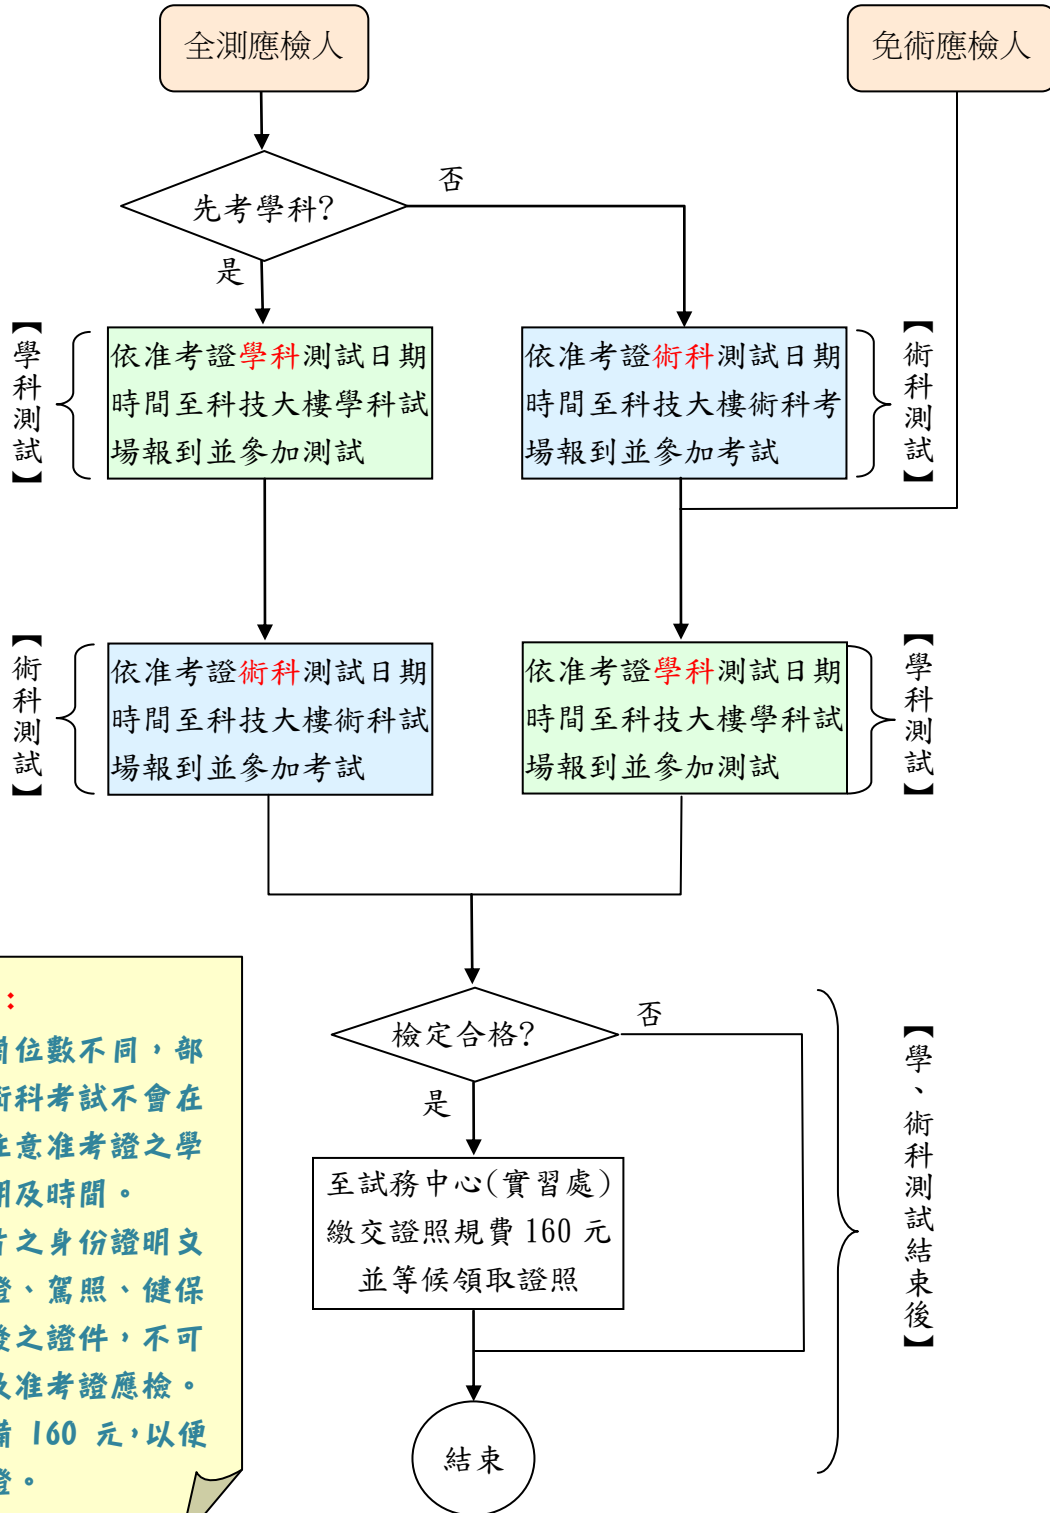

國立羅東高級商業職業學校

即測即評及發證應檢流程

- 應檢人注意事項：**
1. 因學、術科崗位數不同，部份應檢人學術科考試不會在同一天，請注意准考證之學術科測試日期及時間。
 2. 請攜帶有照片之身份證明文件（如身分證、駕照、健保卡等國家核發之證件，不可用學生證）及准考證應檢。
 3. 請應檢人準備 160 元，以便辦理合格發證。